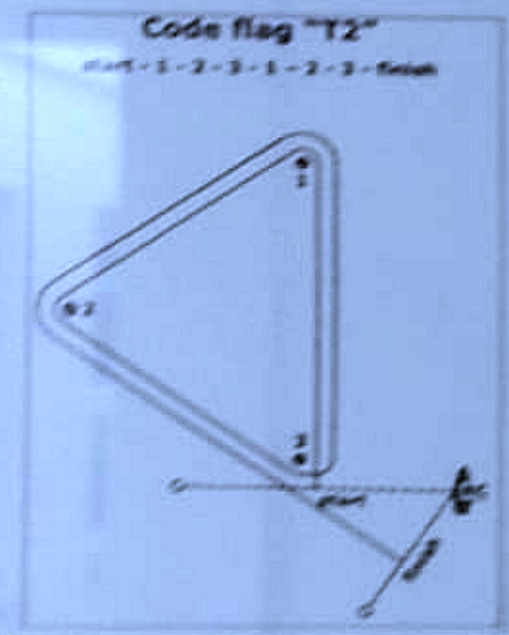

ALTERAÇÃO # DAS INSTRUÇÕES DE REGATA

Alteração #2

QUANDO A BANDEIRA Y (YANKEE) FOR EXPOSTA COM UM SINAL SONORO É OBRIGATORIO O USO DE COLETE SALVA VIDAS#

CR/CP 11/11/22

Alteração #3

1-No digrama E PERCURSO LR HAVERA OFF SET NO BARLA

2- No percurso triangular quando antes do sinal de antenção for exposta todas as marcas serão deixadas por boreste

CR/CP 12/11/22 10:55

ALTERAÇÃO #4

Alterando percursos triangulares

CODIGO T2 START-1-2-3-1-2-3-CHEGADA