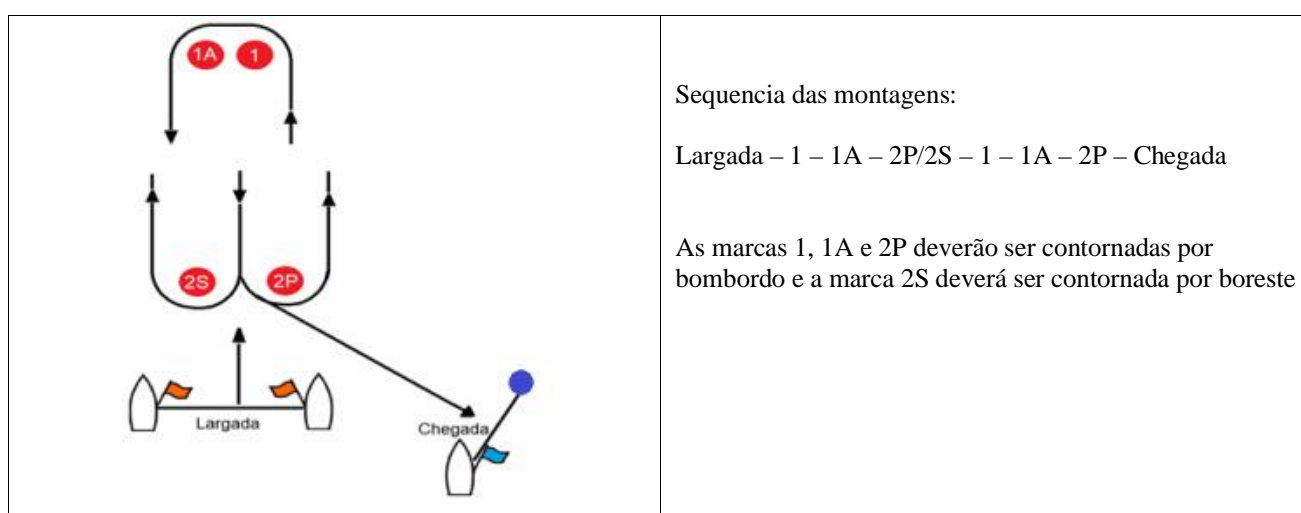

ALTERAÇÃO DAS INSTRUÇÕES DE REGATA DA FEVESP

PODERÁ HAVER INFORMAÇÃO DE RECON EM TERRA VIRTUAL. A LARGADA NÃO PODERÁ SER REALIZADA ANTES DE 45 MINUTOS DA INFORMAÇÃO DE SUA RETIRADA

CORES DAS BOIAS

LARGADA/CHEGADA-BOIA AZUL

PERCURSO-LARANJA

ALTERAÇÃO-VERMELHA

PODERÃO SER REALIZADAS 2 REGATAS POR DIA.PODERÁ SER REALIZADA UMA TERCEIRA REGATA DESDE QUE A PROGRAMAÇÃO ESTEJA EM ATRASO, OU EM CASO DE PREVISÃO DE FALTA DE VENTO NO PROXIMO DIA DE REGATAS

PERCURSOS:

Percurso - Barla-sota 4 pernas, chegada de través

Percurso – Barla-sota 5 pernas, chegada em contravento